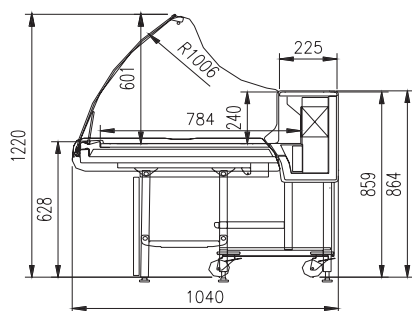

# Facile da trasportare.

Grazie al kit di imballaggio, su un bilico di 13,6 m è possibile stivare sino a 46 banchi pieghevoli **Click** di lunghezza 1875 mm e sino a 72 banchi di lunghezza 1250 mm, ottimizzandone così i costi di trasporto.

## Caratteristiche tecniche. Características técnicas - Caractéristiques techniques.

Lunghezza modulo (senza spalle) - Longitud modulo (sin laterales) - Longueur module (sans joues)	1250 mm	1875 mm
Lunghezza spalle comprese - Longitud con laterales incluidos - Longueur module (avec joues)	1305 mm	1930 mm
Spessore coppia spalle - Espesor pareja de laterales - Épaisseur couple de joues	55 mm	55 mm
Larghezza totale banco aperto - Profundidad total banco abierto - Profondeur vitrine ouverte	1040 mm	1040 mm
Larghezza banco chiuso - Profundidad total banco plegado - Profondeur vitrine fermée	529 mm	529 mm
Altezza banco aperto vetro alto - Altura banco abierto cristal alto - Hauteur vitrine ouverte avec vitres hautes	1220 mm	1220 mm
Altezza banco aperto vetro basso self-service - Altura banco abierto cristal bajo self-service - Hauteur vitrine ouverte avec vitres basses	909 mm	909 mm
Altezza banco chiuso - Altura banco plegado - Hauteur vitrine fermée	1080 mm	1080 mm
Classe climatica - Clase climática - Classe climatique	3M1-3M2	3M1-3M2
Superficie di esposizione utile - Superficie de exposición útil - Surface d'exposition	0,98 m <sup>2</sup>	1,46 m <sup>2</sup>
Volume lordo - Volumen de carga - Volume de chargement	151 dm <sup>3</sup>	227 dm <sup>3</sup>