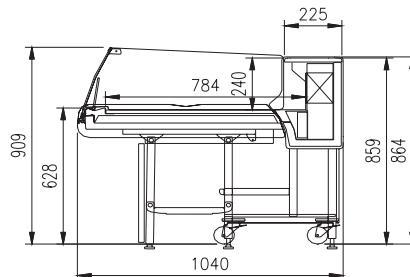

ORIZZONTALE SELF SERVICE
HORIZONTAL CRISTAL BAJO SELF-SERVICE
HORIZONTAL VITRES BASSES SELF SERVICE

pastorfrigor
Italian Cold Style