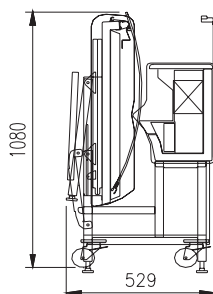

VERTICALE
VERTICAL
VERTICALE