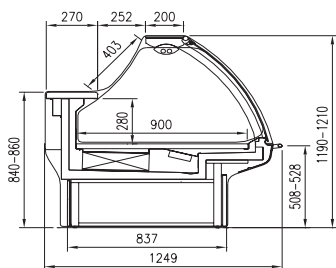

MEAT, DELI.
FLEISCH, GASTRONOMIE.
МЯСО, ГАСТРОНОМИЯ.

MEAT, DELI SELF-SERVICE.
FLEISCH, GASTRONOMIE SELBSTBEDIENUNG.
МЯСО, ГАСТРОНОМИЯ САМООБСЛУЖИВАНИЕ.