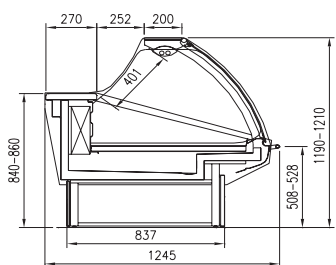

PASTRY.
GEBÄCK.
КОНДИТЕРКА.

BREAD.
BROT.
ВЫПЕЧКА.

LOW TEMPERATURE.
TIEFKÜHLUNG.
НИЗКОТЕМПЕРАТУРНЫЙ.

CASCADE.
HALBHÖHE VERSION.
ВММ КАСКАДНАЯ ВИТРИНА ДЛЯ САМООБСЛУЖИВАНИЯ.

135° EXTERNAL CORNER.
AUSSENECKE 135°.
135 ГРАД ВНЕШ УГОЛ.

90° EXTERNAL CORNER.
AUSSENECKE 90°.
90 ГР ВНЕШ УГОЛ.

135° INTERNAL CORNER.
INNENECKE 135°.
135 ГР ВНУТР УГОЛ.

90° INTERNAL CORNER.
INNENECKE 90°.
90 ГР ВНУТР УГОЛ.

pastorfrigor
Italian Cold Style