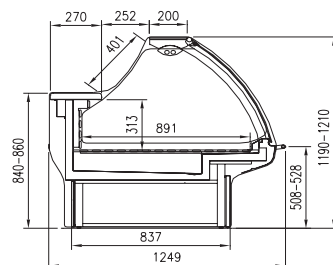

PASTRY.
GEBÄCK.
КОНДИТЕРКА.

BREAD.
BROT.
ВЫПЕЧКА.

LOW TEMPERATURE.
TIEFKÜHLUNG.
НИЗКОТЕМПЕРАТУРНЫЙ.

CASCADE.
HALBHÖHE VERSION.
ВММ КАСКАДНАЯ ВИТРИНА ДЛЯ САМООБСЛУЖИВАНИЯ.

135° EXTERNAL CORNER.
AUSSENECKE 135°.
135 ГРАД ВНЕШ УГОЛ.

90° EXTERNAL CORNER.
AUSSENECKE 90°.
90 ГР ВНЕШ УГОЛ.

135° INTERNAL CORNER.
INNENECKE 135°.
135 ГР ВНУТР УГОЛ.

90° INTERNAL CORNER.
INNENECKE 90°.
90 ГР ВНУТР УГОЛ.

pastorfrigor
Italian Cold Style