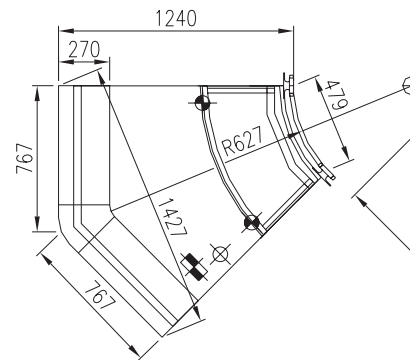

PASTRY.
GEBÄCK.
КОНДИТЕРКА.

BREAD.
BROT.
ВЫПЕЧКА.

LOW TEMPERATURE.
TIEFKÜHLUNG.
НИЗКОТЕМПЕРАТУРНЫЙ.

CASCADE.
HALBHÖHE VERSION.
ВММ КАСКАДНАЯ ВИТРИНА ДЛЯ САМООБСЛУЖИВАНИЯ.

135° EXTERNAL CORNER.
AUSSENECKE 135°.
135 ГРАД ВНЕШ УГОЛ.

90° EXTERNAL CORNER.
AUSSENECKE 90°.
90 ГР ВНЕШ УГОЛ.

135° INTERNAL CORNER.
INNENECKE 135°.
135 ГР ВНУТР УГОЛ.

90° INTERNAL CORNER.
INNENECKE 90°.
90 ГР ВНУТР УГОЛ.

pastorfrigor
Italian Cold Style