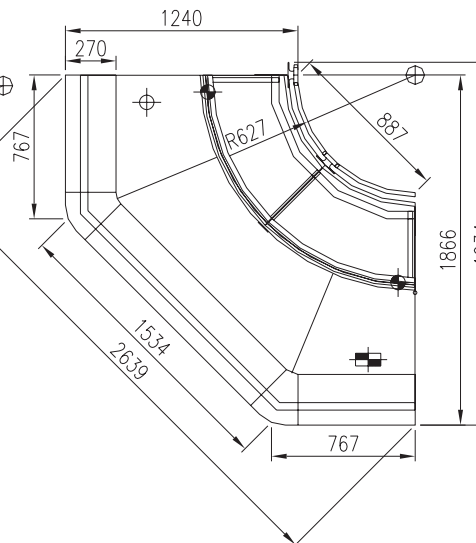

PASTRY.
GEBÄCK.
КОНДИТЕРКА.

BREAD.
BROT.
ВЫПЕЧКА.

LOW TEMPERATURE.
TIEFKÜHLUNG.
НИЗКОТЕМПЕРАТУРНЫЙ.

CASCADE.
HALBHÖHE VERSION.
ВММ КАСКАДНАЯ ВИТРИНА ДЛЯ САМООБСЛУЖИВАНИЯ.

135° EXTERNAL CORNER.
AUSSENECKE 135°.
135 ГРАД ВНЕШ УГОЛ.

90° EXTERNAL CORNER.
AUSSENECKE 90°.
90 ГР ВНЕШ УГОЛ.

135° INTERNAL CORNER.
INNENECKE 135°.
135 ГР ВНУТР УГОЛ.

90° INTERNAL CORNER.
INNENECKE 90°.
90 ГР ВНУТР УГОЛ.

pastorfrigor
Italian Cold Style