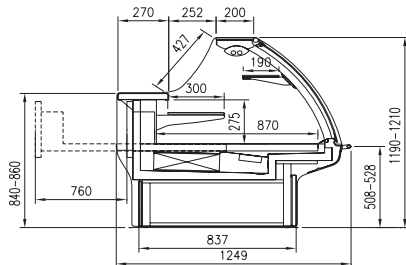

PASTRY.
GEBÄCK.
КОНДИТЕРКА.

BREAD.
BROT.
ВЫПЕЧКА.

LOW TEMPERATURE.
TIEFKÜHLUNG.
НИЗКОТЕМПЕРАТУРНЫЙ.

CASCADE.
HALBHÖHE VERSION.
ВММ КАСКАДНАЯ ВИТРИНА ДЛЯ САМООБСЛУЖИВАНИЯ.

135° EXTERNAL CORNER.
AUSSENECKE 135°.
135 ГРАД ВНЕШ УГОЛ.

90° EXTERNAL CORNER.
AUSSENECKE 90°.
90 ГР ВНЕШ УГОЛ.

135° INTERNAL CORNER.
INNENECKE 135°.
135 ГР ВНУТР УГОЛ.

90° INTERNAL CORNER.
INNENECKE 90°.
90 ГР ВНУТР УГОЛ.

pastorfrigor
Italian Cold Style