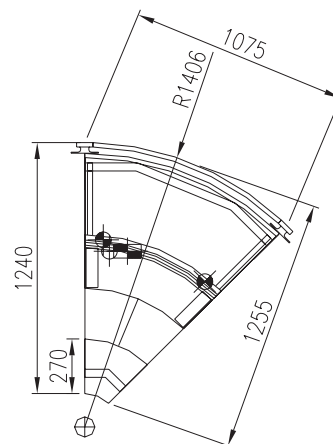

PASTRY.
GEBÄCK.
КОНДИТЕРКА.

BREAD.
BROT.
ВЫПЕЧКА.

LOW TEMPERATURE.
TIEFKÜHLUNG.
НИЗКОТЕМПЕРАТУРНЫЙ.

CASCADE.
HALBHÖHE VERSION.
ВММ КАСКАДНАЯ ВИТРИНА ДЛЯ САМООБСЛУЖИВАНИЯ.

135° EXTERNAL CORNER.
AUSSENECKE 135°.
135 ГРАД ВНЕШ УГОЛ.

90° EXTERNAL CORNER.
AUSSENECKE 90°.
90 ГР ВНЕШ УГОЛ.

135° INTERNAL CORNER.
INNENECKE 135°.
135 ГР ВНУТР УГОЛ.

90° INTERNAL CORNER.
INNENECKE 90°.
90 ГР ВНУТР УГОЛ.

pastorfrigor
Italian Cold Style