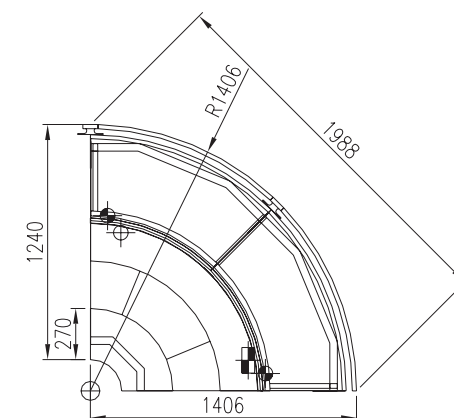

PASTRY.
GEBÄCK.
КОНДИТЕРКА.

BREAD.
BROT.
ВЫПЕЧКА.

LOW TEMPERATURE.
TIEFKÜHLUNG.
НИЗКОТЕМПЕРАТУРНЫЙ.

CASCADE.
HALBHÖHE VERSION.
ВММ КАСКАДНАЯ ВИТРИНА ДЛЯ САМООБСЛУЖИВАНИЯ.

135° EXTERNAL CORNER.
AUSSENECKE 135°.
135 ГРАД ВНЕШ УГОЛ.

90° EXTERNAL CORNER.
AUSSENECKE 90°.
90 ГР ВНЕШ УГОЛ.

135° INTERNAL CORNER.
INNENECKE 135°.
135 ГР ВНУТР УГОЛ.

90° INTERNAL CORNER.
INNENECKE 90°.
90 ГР ВНУТР УГОЛ.

pastorfrigor
Italian Cold Style