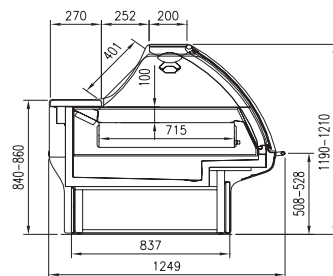

HOT SECTION.
HEISSE THEKE.
ГОРЯЧИЙ РАЗДЕЛ.