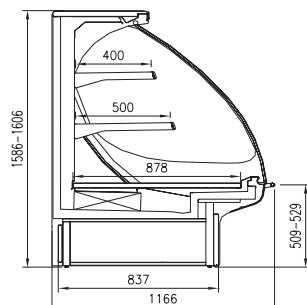

PASTRY.
GEBÄCK.
КОНДИТЕРКА.

BREAD.
BROT.
ВЫПЕЧКА.

LOW TEMPERATURE.
TIEFKÜHLUNG.
НИЗКОТЕМПЕРАТУРНЫЙ.

CASCADE.
HALBHÖHE VERSION.
ВММ КАСКАДНАЯ ВИТРИНА ДЛЯ САМООБСЛУЖИВАНИЯ.

135° EXTERNAL CORNER.
AUSSENECKE 135°.
135 ГРАД ВНЕШ УГОЛ.

90° EXTERNAL CORNER.
AUSSENECKE 90°.
90 ГР ВНЕШ УГОЛ.

135° INTERNAL CORNER.
INNENECKE 135°.
135 ГР ВНУТР УГОЛ.

90° INTERNAL CORNER.
INNENECKE 90°.
90 ГР ВНУТР УГОЛ.

pastorfrigor
Italian Cold Style