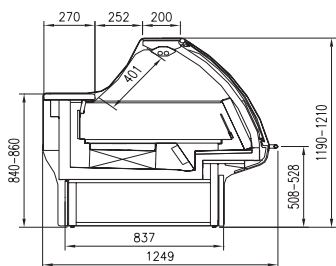

PASTRY.
GEBÄCK.
КОНДИТЕРКА.

BREAD.
BROT.
ВЫПЕЧКА.

LOW TEMPERATURE.
TIEFKÜHLUNG.
НИЗКОТЕМПЕРАТУРНЫЙ.

CASCADE.
HALBHÖHE VERSION.
ВММ КАСКАДНАЯ ВИТРИНА ДЛЯ САМООБСЛУЖИВАНИЯ.

135° EXTERNAL CORNER.
AUSSENECKE 135°.
135 ГРАД ВНЕШ УГОЛ.

90° EXTERNAL CORNER.
AUSSENECKE 90°.
90 ГР ВНЕШ УГОЛ.

135° INTERNAL CORNER.
INNENECKE 135°.
135 ГР ВНУТР УГОЛ.

90° INTERNAL CORNER.
INNENECKE 90°.
90 ГР ВНУТР УГОЛ.

pastorfrigor
Italian Cold Style