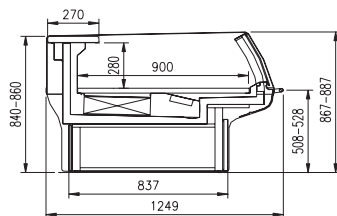

MEAT, DELI.
FLEISCH, GASTRONOMIE.
МЯСО, ГАСТРОНОМИЯ.

MEAT, DELI SELF-SERVICE.
FLEISCH, GASTRONOMIE SELBSTBEDIENUNG.
МЯСО, ГАСТРОНОМИЯ САМООБСЛУЖИВАНИЕ.

HOT SECTION.
HEISSE THEKE.
ГОРЯЧИЙ РАЗДЕЛ.

FISH.
FISCH.
РЫБА.

PASTRY.
GEBÄCK.
КОНДИТЕРКА.

BREAD.
BROT.
ВЫПЕЧКА.

LOW TEMPERATURE.
TIEFKÜHLUNG.
НИЗКОТЕМПЕРАТУРНЫЙ.

CASCADE.
HALBHÖHE VERSION.
ВММ КАСКАДНАЯ ВИТРИНА ДЛЯ САМООБСЛУЖИВАНИЯ.

135° EXTERNAL CORNER.
AUSSENECKE 135°.
135 ГРАД ВНЕШ УГОЛ.

90° EXTERNAL CORNER.
AUSSENECKE 90°.
90 ГР ВНЕШ УГОЛ.

135° INTERNAL CORNER.
INNENECKE 135°.
135 ГР ВНУТР УГОЛ.

90° INTERNAL CORNER.
INNENECKE 90°.
90 ГР ВНУТР УГОЛ.

pastorfrigor
Italian Cold Style