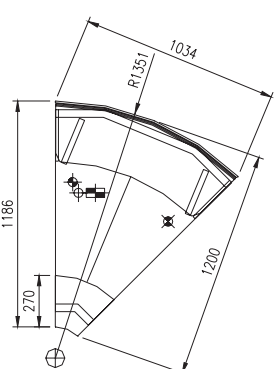

CARNI, GASTRONOMIA.
CARNÉ, GASTRONOMIA.
VIANDE, GASTRONOMIE.

MODULO SPHERA.
VITRINA SPHERA.
COMPTOIR SPHERA.

CARNI, GASTRONOMIA, SELF-SERVICE.
CARNÉ, GASTRONOMIA, AUTO-SERVICIO.
VIANDE, GASTRONOMIE, LIBRE SERVICE.

ANGOLO 90° ESTERNO.
ANGULO EXTERNO 90°.
ANGLE EXTERIEUR 90°.

TAVOLA CALDA.
PLATOS CALIENTES.
VITRINE CHAUDE.

ANGOLO 135° ESTERNO.
ANGULO EXTERNO 135°.
ANGLE EXTERIEUR 135°.

PESCE.
PESCADO.
POISSON.

ANGOLO 90° INTERNO.
ANGULO INTERNO 90°.
ANGLE INTERIEUR 90°.

PASTICCERIA.
PASTELERIA.
PÂTISSERIE.

ANGOLO 135° INTERNO.
ANGULO INTERNO 135°.
ANGLE INTERIEUR 135°.

pastorfrigor
Italian Cold Style

Regione Gabannone, 4 • 15030 Terruggia (AL) • Italy • tel +39 0142 433711 • fax +39 0142 433701 • info@pastorfrigor.it • www.pastorfrigor.it

IT_ES_FR_15

P R E S I D E N T
L'unicità prende forma.

pastorfrigor
Italian Cold Style