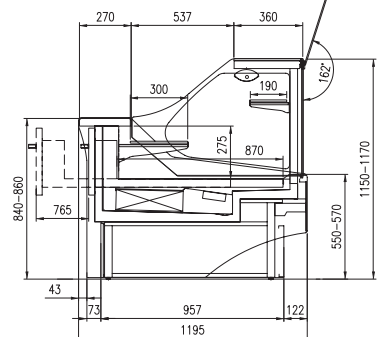

ANGOLO 135° INTERNO.
ANGULO INTERNO 135°.
ANGLE INTERIEUR 135°.