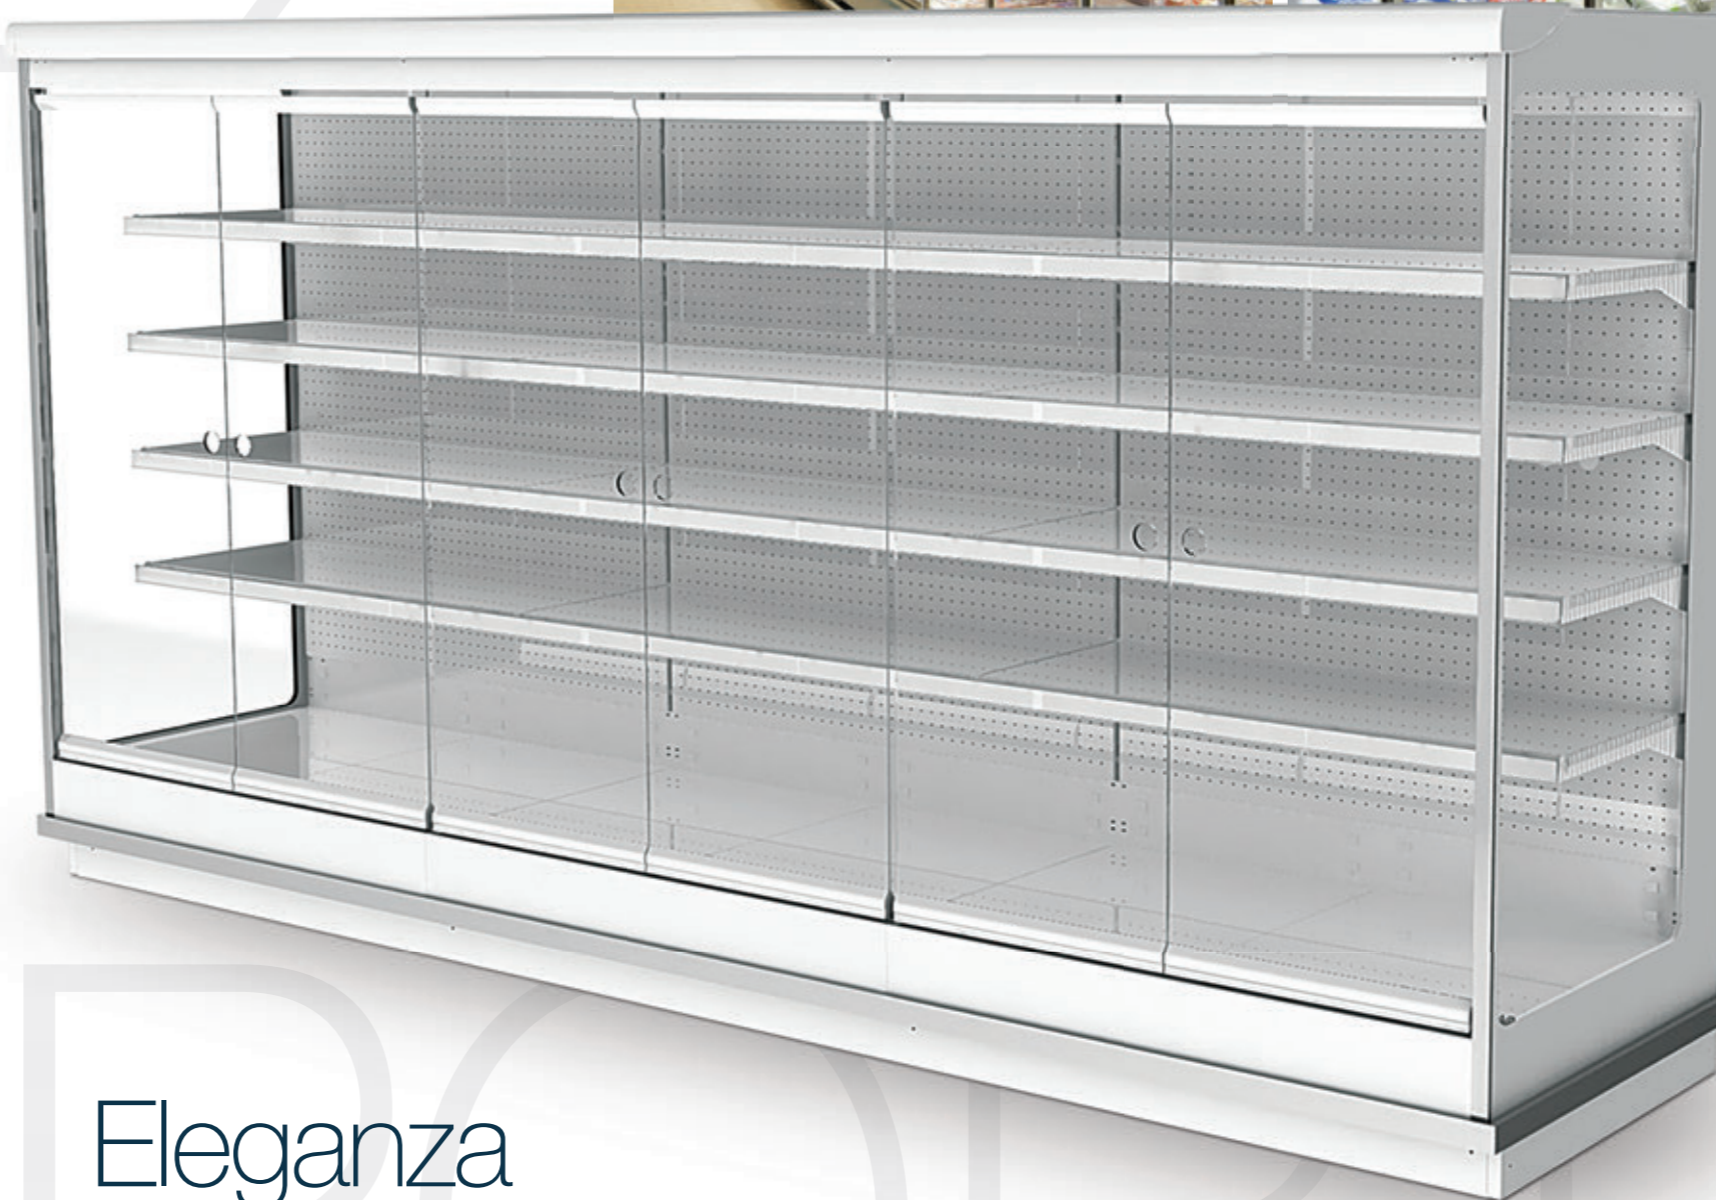

Venezia con porte è la versione concepita per dare una soluzione concreta alla **riduzione dei consumi energetici**. La presenza delle porte consente infatti una perfetta regimazione termica dei prodotti e crea una barriera che impedisce la dispersione del freddo nell'ambiente circostante. **Tutta la gamma Venezia con Porte si integra perfettamente con i murali Venezia tradizionali** in un mix di eleganza e funzionalità all'insegna dello "stile italiano".

Venezia con porte es la versión creada para ofrecer una solución concreta y favorecer la **reducción de los consumos energéticos**. La presencia de puertas permite un perfecto mantenimiento del régimen térmico de los productos y crea una barrera que impide la dispersión del frío dentro del ambiente circundante. **Toda la gama Venezia con porte se integra a la perfección con los tradicionales expositores murales Venezia** en una mezcla de elegancia y funcionalidad bajo el lema del "estilo italiano".

Venezia con porte est la version conçue pour donner une solution concrète pour **réduire la consommation d'énergie**. La présence des portes permet en effet une parfaite conservation thermique des produits et crée une barrière qui empêche la fuite du froid dans le milieu environnant. **Toute la gamme Venezia con porte s'intègre parfaitement avec les comptoirs muraux Venezia traditionnels** dans un mélange d'élégance et de fonctionnalité sous le signe du «style italien».